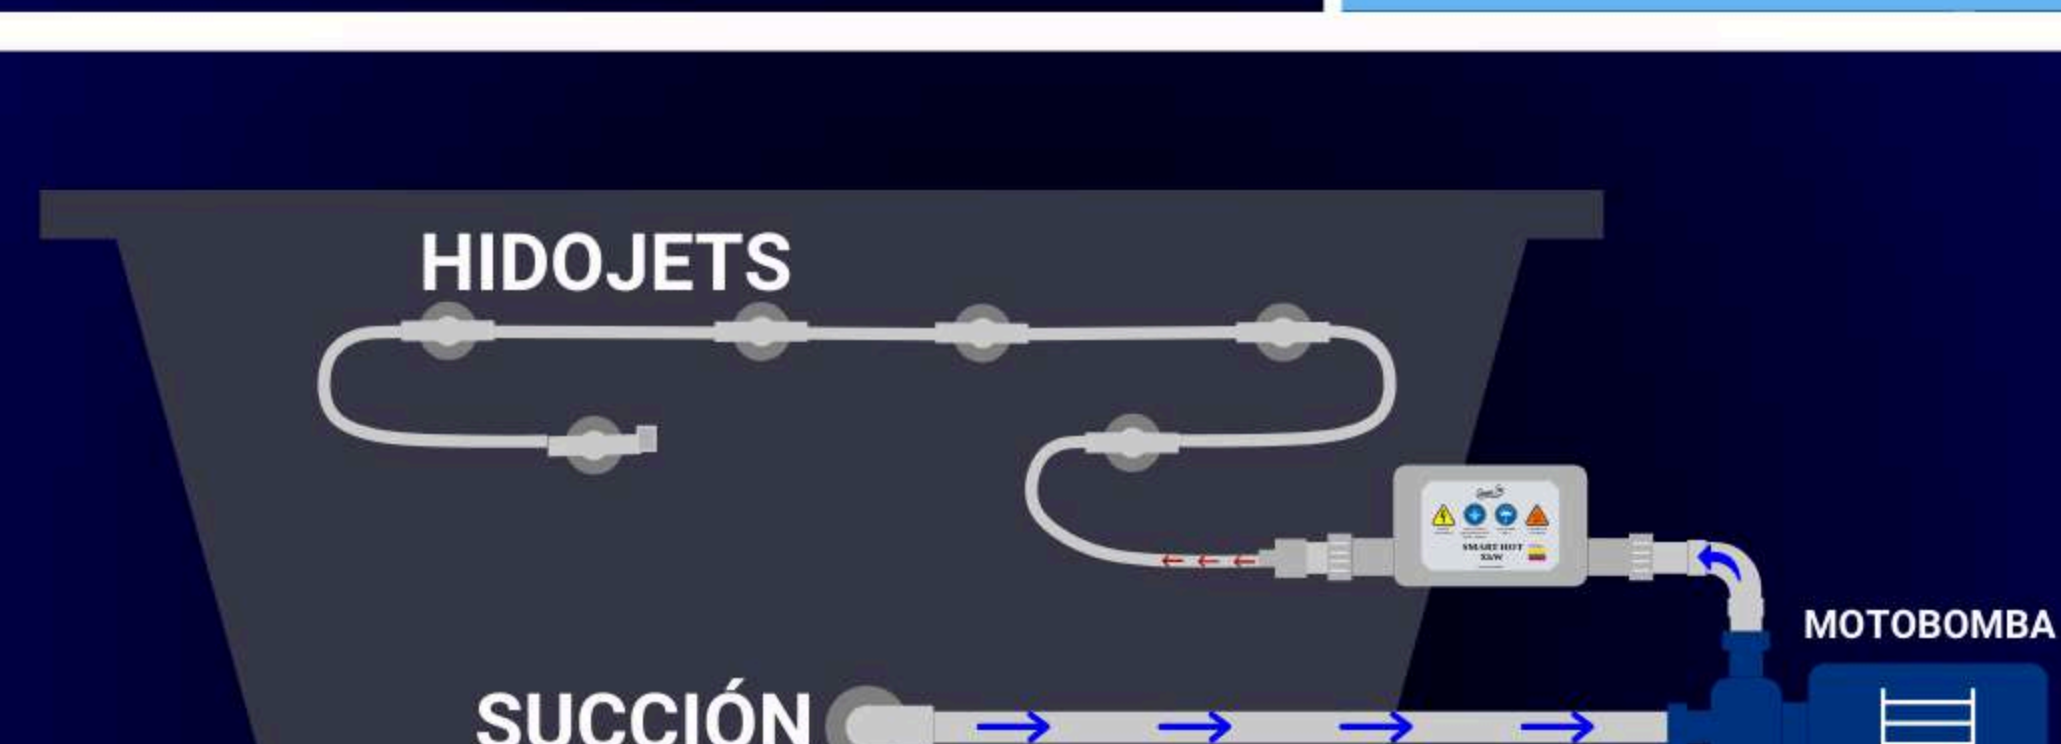

CALENTADOR PARA JACUZZI

POTENCIA
5.5kW

VOLTAJE 220V
CORRIENTE 25A
ACOPLES PVC 2 PULGADAS
CONTROL DIGITAL DE 20 A 40°C

*IDEAL PARA JACUZZIS DE 4 A 6 PERSONAS

Ocean Sei

PASOS PARA CONECTAR

Ocean Sei

1 CONECTAR UNIVERSALES

2 CONECTAR MOTOBOMBA

3 CONEXIÓN ELÉCTRICA

4 SELECCIONAR TEMPERATURA

MONTAJE PARA JACUZZI

Ocean Sei

JACUZZI HIDROMASAJE BAÑERA

TABLA DE CALEFACCIÓN

POTENCIA
5.5kW

TIEMPO DE CALEFACCIÓN	500 LITROS	→	9.5°C/HORA
	750 LITROS	→	6.3°C/HORA
	1,000 LITROS	→	4.7°C/HORA
	1,250 LITROS	→	3.8°C/HORA

REQUISITOS DE INSTALACIÓN

BREAKER 40 AMPERIOS

CABLE #8 AWG

Ocean Sei

MONTAJE REAL